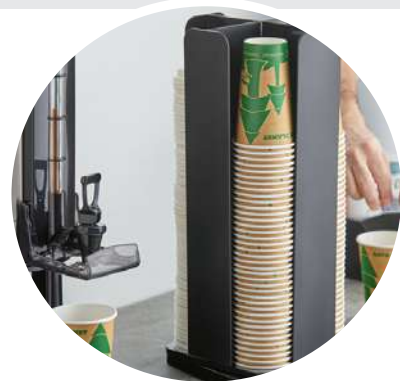

ORGANIZADOR DE VASOS GIRATORIO

Medida: 21 x 21 x 49 cms

K-ORG-VASOS-GIRATORIO

Unidad Q325.00

Docena Q305.00

ORGANIZADOR DE 8 ESPACIOS

Medida: 41 x 21 x 21 cms

K-ORG-VASOS-TOPE

Unidad Q215.00

Docena Q199.00