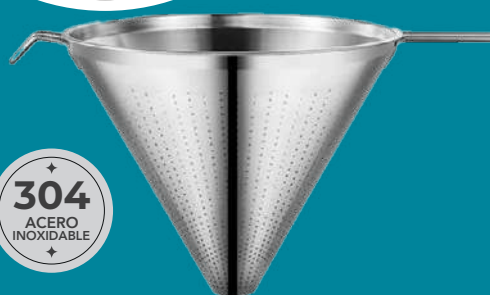

## COLADORES

Acero Inoxidable

CÓDIGO	MEDIDA	UNIDAD	DOCENA
K-UTEN-COLADOR-SS-6CM	6 cms	Q8.00	Q7.50
K-UTEN-COLADOR-SS-8CM	8 cms	Q10.00	Q9.50
K-UTEN-COLADOR-SS-10CM	10 cms	Q11.00	Q10.25
K-UTEN-COLADOR-SS-16CM	16 cms	Q19.00	Q18.00
K-UTEN-COLADOR-SS-20CM	20 cms	Q25.00	Q23.50
K-UTEN-COLADOR-SS-27CM	27 cms	Q29.00	Q27.25