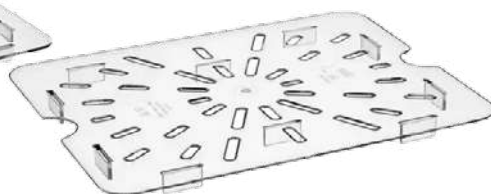

REJILLA DE DRENAJE PARA INSERTO 1/2

Medida: 26.5 x 19.6 x 1.5 cm
K-CAT-INS-PC-DRENA-1/2
Unidad Q29.00
Docena Q27.25