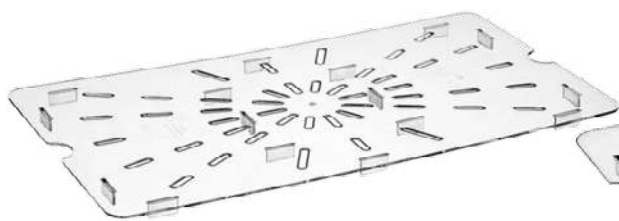

REJILLAS

REJILLA DE DRENAJE PARA INSERTO 1/1

Medida: 46 x 25 x 1.9 cm
K-CAT-INS-PC-DRENA-1/1
Unidad Q65.00
Docena Q61.50