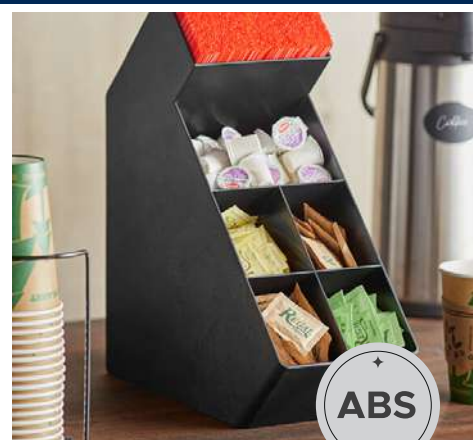

K-ORG-GAVETA-DOBLE

Unidad **Q195.00**

Docena **Q179.00**

**GAVETA TRIPLE PARA ORGANIZACIÓN**

Medida: 35.4 x 14.2 x 51.6 cms

K-ORG-GAVETA-TRIPLE

Unidad **Q275.00**

Docena **Q260.00**