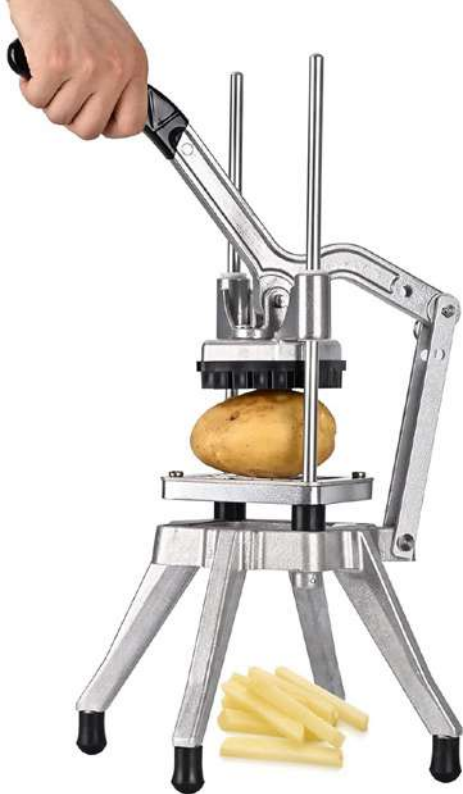

### SCOOP TIPO BOLERO

CÓDIGO	MEDIDA	UNIDAD	DOCENA
K-UTEN-BOLERO-0.75OZ	Morado	Q49.00	Q46.00
K-UTEN-BOLERO-1OZ	Negro	Q49.00	Q46.00
K-UTEN-BOLERO-1.1/3OZ	Rojo	Q49.00	Q46.00
K-UTEN-BOLERO-1.5/8OZ	Amarillo	Q49.00	Q46.00
K-UTEN-BOLERO-2OZ	Azul	Q49.00	Q46.00
K-UTEN-BOLERO-2.2/3OZ	Verde	Q49.00	Q46.00
K-UTEN-BOLERO-3.1/4OZ	Beige	Q49.00	Q46.00
K-UTEN-BOLERO-4OZ	Gris	Q49.00	Q46.00
K-UTEN-BOLERO-5.1/3OZ	Blanco	Q49.00	Q46.00

**PALA PARA FRITURAS DOBLE AGARRADOR**  
K-UTEN-PALA-PAPAS  
Unidad Q59.00  
Docena Q55.00

**COLADOR DE PASTA SUMERGIBLE DE 5.25"X 7"**  
Medida: 5.25"X 7"  
K-UTEN-PASTA-BASKET  
Unidad Q125.00  
Docena Q117.50