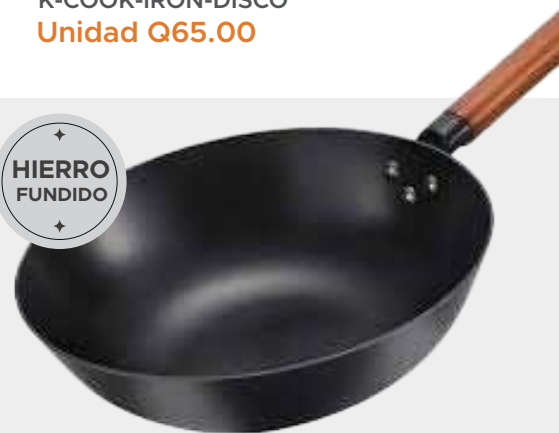

WOK DE HIERRO FUNDIDO Y MANGO DE MADERA DE 13 PULG.

Medida: 33 x 9 cms
K-COOK-IRON-WOK-13

Unidad Q225.00